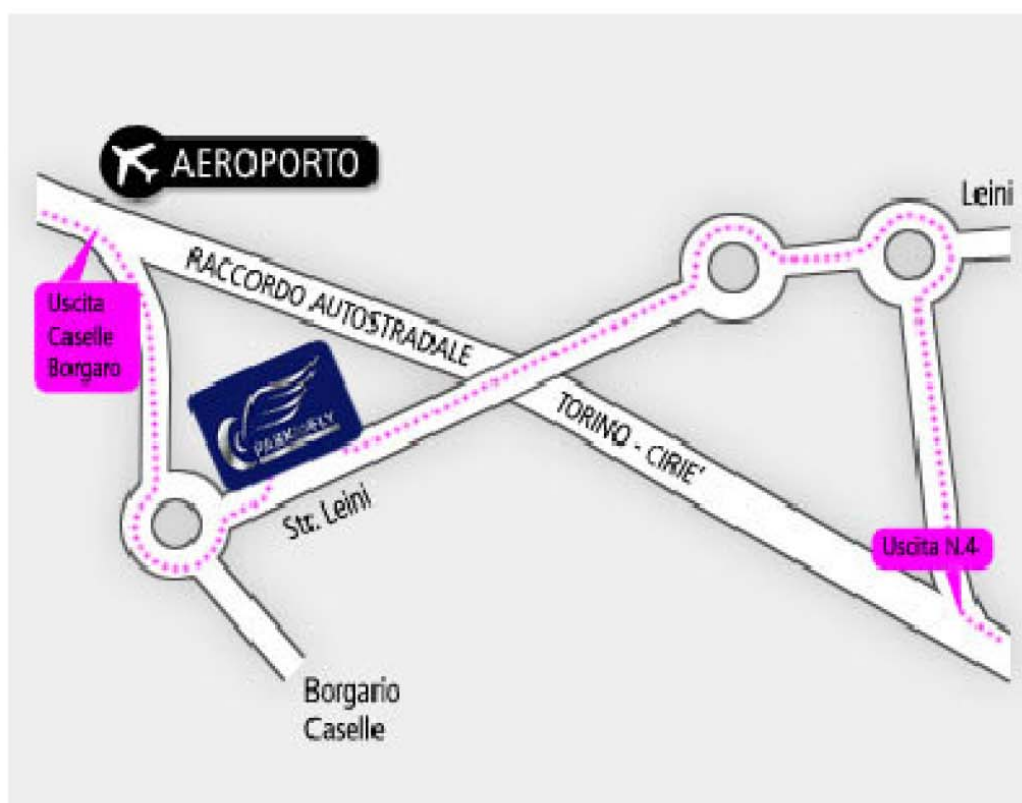

La Compagnia del

Mar Rosso

LA COMPAGNIA DEL MAR ROSSO SRL

TORINO | Info 24 ore su 24

Indirizzo Str. Leinì, 9 - Caselle Torinese

Tel +39 (0)11 5670000

Fax +39 (0)11 5670007

Email torino@parktofly.it

Posti disponibili 100 coperti | 600 scoperti

COME RAGGIUNGERCI

da Milano Autostrada A4, Aosta, Torino tangenziale

dall'autostrada a4 proseguire per la tangenziale direzione Savona Piacenza , prendere il raccordo caselle aeroporto, imboccare l'uscita n° 4, allo stop a sinistra in direzione Caselle Torinese superare la rotonda e subito dopo essere passati sotto il cavalcavia della tangenziale troverete l'ingresso del parcheggio sulla destra.

da Torino, strada provinciale Torino/Borgaro/Caselle

dall'Ipermercato Bennet proseguire dritto sino alla terza rotonda poi girare a destra verso Leinì e a trenta metri a sinistra troverete l'ingresso del parcheggio

dall'Aeroporto

prendere la superstrada in direzione Torino Autostrade e imboccare la seconda uscita Caselle-Borgaro. Proseguire fino alla prima rotonda e svoltare a sinistra in direzione Leinì, subito a 30 metri sulla sinistra troverete l'ingresso del parcheggio.